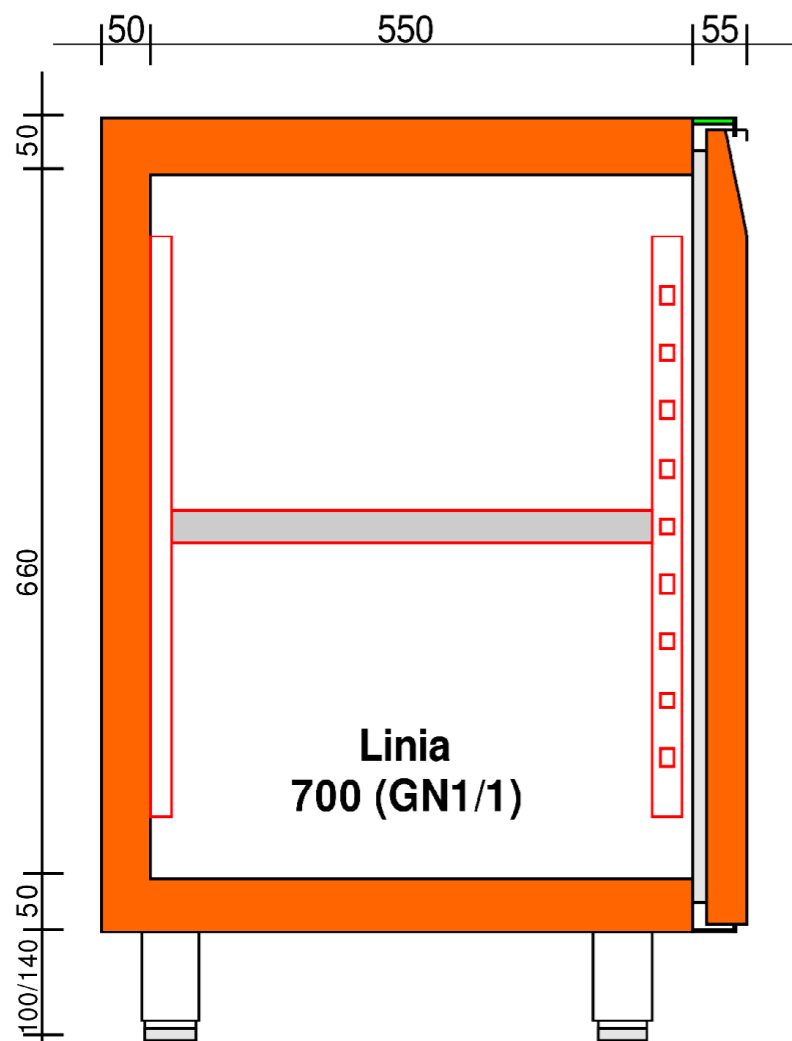

2016 COLD Classic Hlajeni pulti kihinjski Cold counters Cold kitchen

POSREDOVANJE

Price list
/ Cold counters

HLAJENI PULTI TIPSKI !
HLAJENI PULTI PO NAROČILU !