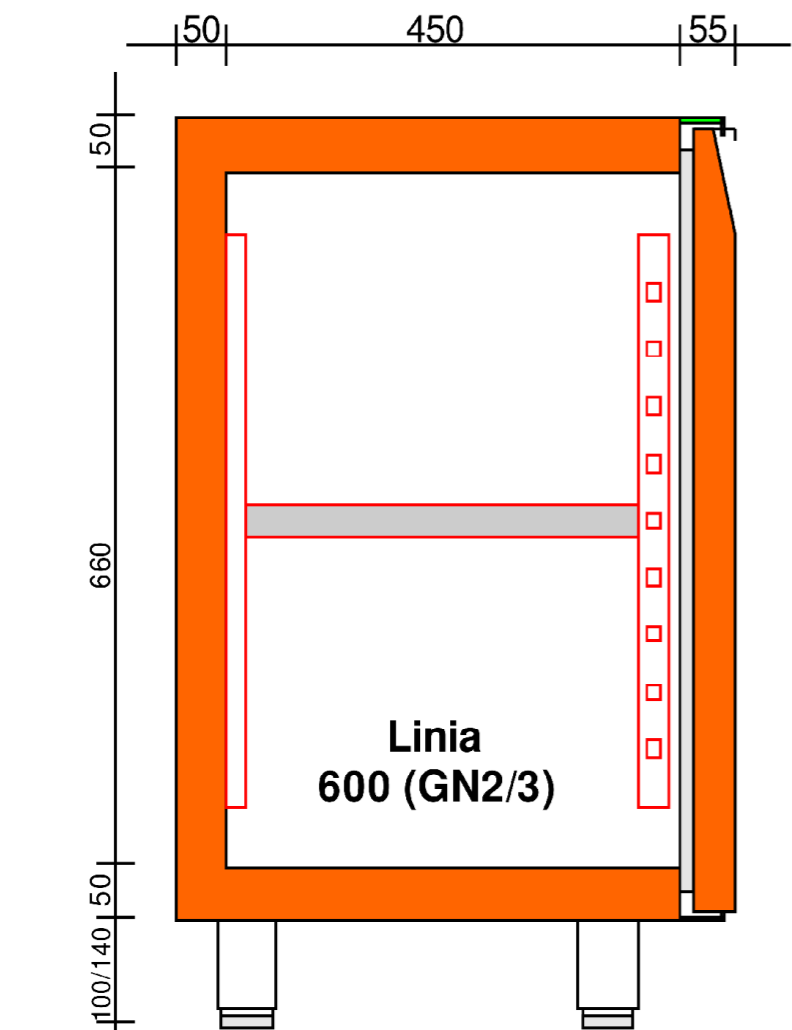

2016 COLD Classic Hlajeni pulti kihinjski Cold counters Cold kitchen

POSREDOVANJE

Price list
/ Cold counters

HLAJENI PULTI TIPSKI !
HLAJENI PULTI PO NAROČILU !